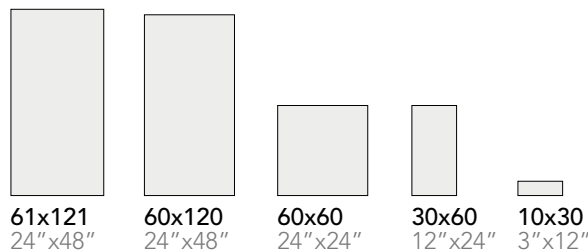

320x160
126"x63"

6 mm

270x121
106"x48"

6 mm

240x120
96"x48"

6 mm

121x121
48"x48"

9 mm

FORMATO SIZE	Tipologia Imballaggio	Ingombro	Pz/Box	Pz/Cav.	Pz/Cassa	M ² /Box	M ² /Pz	Box/Pal.	M ² /Pal.	M ² /Cav.	M ² /Cassa	Tara (Kg)	Kg/Pz	Kg/Box	Kg/Cav.	Kg/Cassa	Kg/Pallet
121x121	PALLET SPONDE	1432x1240x561	2	-	-	2,92	-	18	52,56	-	-	51,6	29,2	58,4	-	-	1102,8
160x320**	CAVALLETTO	330x75x200	-	38	-	-	5,12	-	-	194,56	-	189	76,39	-	3091,82	-	-
121x270**	CAVALLETTO	2800x750x1550	-	40	-	-	3,27	-	-	130,8	-	155	48,79	-	2106,6	-	-
120x240**	T-RACK	75x246x149	-	40	-	-	2,88	-	-	115,2	-	-	50	-	2000	-	-
121x121**	CAVALLETTO	1270x750x1550	-	36	-	-	1,46	-	-	52,56	-	83	29,2	-	1134,2	-	-
160x320**	CASSA	172,6x343,2x36	-	-	18	-	5,12	-	-	-	92,16	153	76,39	-	-	1528,02	-
121x270**	CASSA	2830x1320x390	-	-	20	-	3,27	-	-	-	65,4	107	48,79	-	-	1082,8	-

LA COLLEZIONE DISPONE DI ALTRI FORMATI
 AVAILABLE ALSO IN MORE FORMATS
 LA COLLECTION COMPLETE DISPOSE DE PLUSIEURS FORMATS
 DIE KOLLEKTION UMFASST WEITERE FORMATE

61x121
24"x48"

60x120
24"x48"

60x60
24"x24"

30x60
12"x24"

10x30
3"x12"

EKXTREME	LAPPATO CAMPO PIENO SEMI POLISHED SEMI-POLI BRILLANT GELÄPPT	PREZZO PRICE PRIX PREIS	NATURALE NATURAL NATUREL NATUR	PREZZO PRICE PRIX PREIS	SPESSORE THICKNESS ÉPAISSEUR STAERKE
* 320x160 . 126"x63"	•	138,89	-	-	6 mm
* 270x121 . 106"x48"	•	108,02	•	77,16	6 mm
* 240x120 . 96"x48"	•	108,02	-	-	6 mm
121x121 . 48"x48"	•	92,59	•	61,73	9 mm