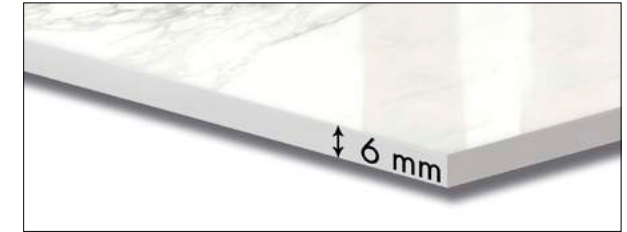

EKXTREME	LAPPATO CAMPO PIENO SEMI-POLISHED SEMI-POLI BRILLANT GELÄPPT	PREZZO PRICE PRIX PREIS	NATURALE NATURAL NATUREL NATUR	PREZZO PRICE PRIX PREIS	SPESSORE THICKNESS ÉPAISSEUR STAERKE
* 320x160 . 126"x63"	•	154,32	-	-	6 mm
* 270x121 . 106"x48"	•	123,46	-	-	6 mm

SPESSORE . THICKNESS . ÉPAISSEUR . STAERKE